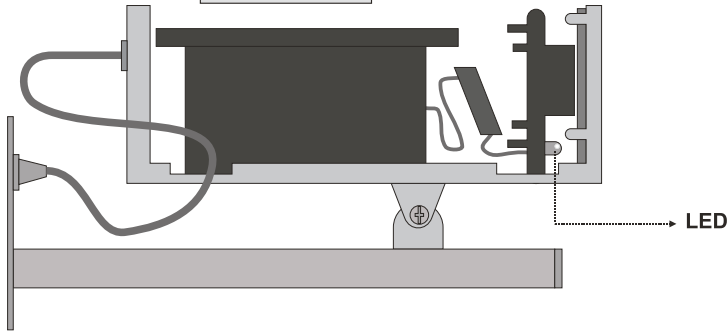

1,5V Type C

GB

DUMMY CAMERA

WARNING LED, CABLE AND MOUNTING BRACKET
USES 1x1,5 VOLT (C BABY) NOT INCLUDED

NL

DUMMY CAMERA

WAARSCHUWINGSLAMPJE, SNOER EN MONTAGEBEUGEL
EXCLUSIEF BATTERIJ 1x1,5 VOLT (C BABY)

F

CAMERA FACTICE

LED PREVENTION, CABLE ET SUPPORT MURAL
PILE EXCLUSIEF 1x1,5 VOLT (C BABY)

D

KAMERA - ATTRAPPE

SIGNAL-LED, KABEL UND MONTAGEBÜGEL
EXKLUSIVE BATTERIE 1x1,5 VOLT (C BABY)

- | | |
|----------------------------|--------------------------|
| S KAMERAATRAPP | HR TROTL KAMERA |
| DK DUMMY KAMERA | CZ ATRAPA KAMERY |
| FIN VALEKAMERA | SLO ATRAPA KAMERY |
| PL IMITACJAKAMERY | I CAMERA FINTA |
| H DUMMYKAMERA | E CÁMARA SIMULADA |
| RO CAMERĂ FALSĂ | GR KAMEPA DUMMY |
| SK LAŽNA KAMERA | TR YAPMA KAMERA |
| RUS МУЛЯЖ КАМЕРЫ | P CÂMARA FALSA |
| BG БУТАФОРНА КАМЕРА | UA МАКЕТ КАМЕРИ |